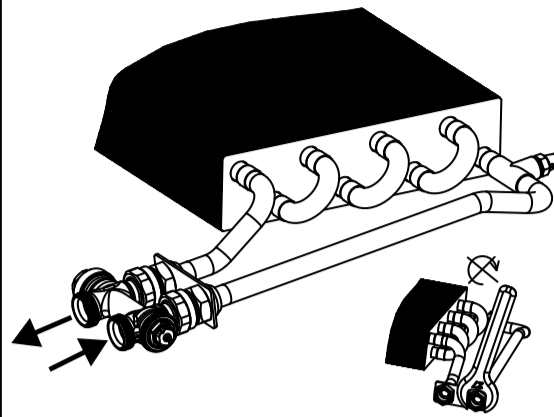

KORAWALL WVO/WVP/WVD/WVE-L/45/11

CZ Montážní šablona **SK** Montážna šablona **EN** Installation template
DE Montagevorlage **FR** Modele de montage **RU** Монтажный шаблон

CZ Rohové připojení
SK Rohové pripojenie
EN Wall connection
DE Eckverbindung
FR Raccordement en équerre
RU Угловое соединение

CZ LM armatura – rohová
SK LM armatúra – rohová
EN LM-valve elbow
DE LM Ventil Eckausführung
FR Vanne LM en équerre
RU LM-клапан угловой

LICON REG-TMA
KORADO Z-LREG-095

CZ Přímé připojení
SK Priame pripojenie
EN Straight connection
DE Direktausführung
FR Raccordement inferieur
RU Прямое соединение

CZ LM armatura – přímá
SK LM armatúra – priama
EN LM-valve straight
DE LM Ventil Direktausführung
FR Vanne LM droite
RU LM-клапан прямой

LICON REG-TMS
KORADO Z-LREG-094

KORAWALL WVO/WVP/WVD/WVE-L/45/11

CZ Montážní šablona **SK** Montážna šablona **EN** Installation template
DE Montagevorlage **FR** Modele de montage **RU** Монтажный шаблон