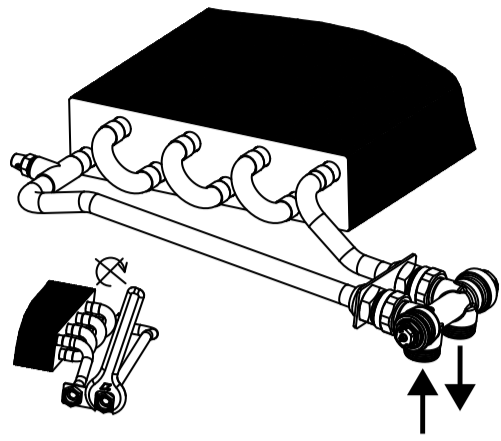

CZ LM armatura – rohová
SK LM armatúra – rohová
EN LM-valve elbow
DE LM Ventil Eckausführung
FR Vanne LM en équerre
RU LM-клапан угловой

LICON REG-TMA
KORADO Z-LREG-095

CZ Přímé připojení
SK Priame pripojenie
EN Straight connection
DE Direktausführung
FR Raccordement inferieur
RU Прямое соединение

CZ LM armatura – přímá
SK LM armatúra – priama
EN LM-valve straight
DE LM Ventil Direktausführung
FR Vanne LM droite
RU LM-клапан прямой

LICON REG-TMS
KORADO Z-LREG-094

KORAWALL WVO/WVP/WVD/WVE-L/45/11

CZ Montážní šablona **SK** Montážna šablona **EN** Installation template
DE Montagevorlage **FR** Modele de montage **RU** Монтажный шаблон

CZ Rohové připojení
SK Rohové pripojenie
EN Wall connection
DE Eckverbindung
FR Raccordement en équerre
RU Угловое соединение

CZ LM armatura – rohová
SK LM armatúra – rohová
EN LM-valve elbow
DE LM Ventil Eckausführung
FR Vanne LM en équerre
RU LM-клапан угловой

LICON REG-TMA
KORADO Z-LREG-095

CZ Přímé připojení
SK Priame pripojenie
EN Straight connection
DE Direktausführung
FR Raccordement inferieur
RU Прямое соединение

CZ LM armatura – přímá
SK LM armatúra – priama
EN LM-valve straight
DE LM Ventil Direktausführung
FR Vanne LM droite
RU LM-клапан прямой