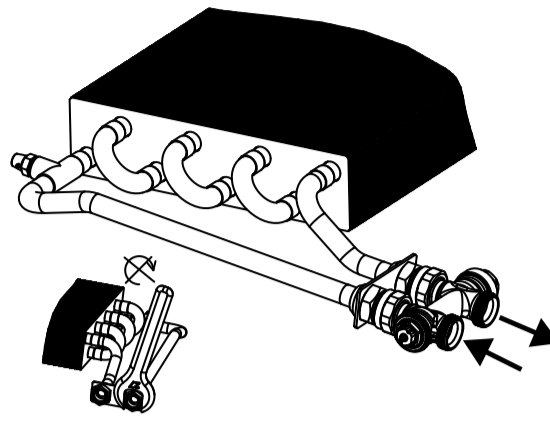

CZ LM armatura – rohová
SK LM armatúra – rohová
EN LM-valve elbow
DE LM Ventil Eckausführung
FR Vanne LM en équerre
RU LM-клапан угловой

LICON REG-TMA
KORADO Z-LREG-095

CZ Přímé připojení
SK Priame pripojenie
EN Straight connection
DE Direktausführung
FR Raccordement inferieur
RU Прямое соединение

CZ LM armatura – přímá
SK LM armatúra – priama
EN LM-valve straight
DE LM Ventil Direktausführung
FR Vanne LM droite
RU LM-клапан прямой

LICON REG-TMS
KORADO Z-LREG-094

KORAWALL WVO/WVP/WVD/WVE-L/45/11

CZ Montážní šablona **SK** Montážna šablona **EN** Installation template
DE Montagevorlage **FR** Modele de montage **RU** Монтажный шаблон

CZ Rohové připojení
SK Rohové pripojenie
EN Wall connection
DE Eckverbindung
FR Raccordement en équerre
RU Угловое соединение

CZ LM armatura – rohová
SK LM armatúra – rohová
EN LM-valve elbow
DE LM Ventil Eckausführung
FR Vanne LM en équerre
RU LM-клапан угловой

LICON REG-TMA
KORADO Z-LREG-095

CZ Přímé připojení
SK Priame pripojenie
EN Straight connection
DE Direktausführung
FR Raccordement inferieur
RU Прямое соединение

CZ LM armatura – přímá
SK LM armatúra – priama
EN LM-valve straight
DE LM Ventil Direktausführung
FR Vanne LM droite
RU LM-клапан прямой