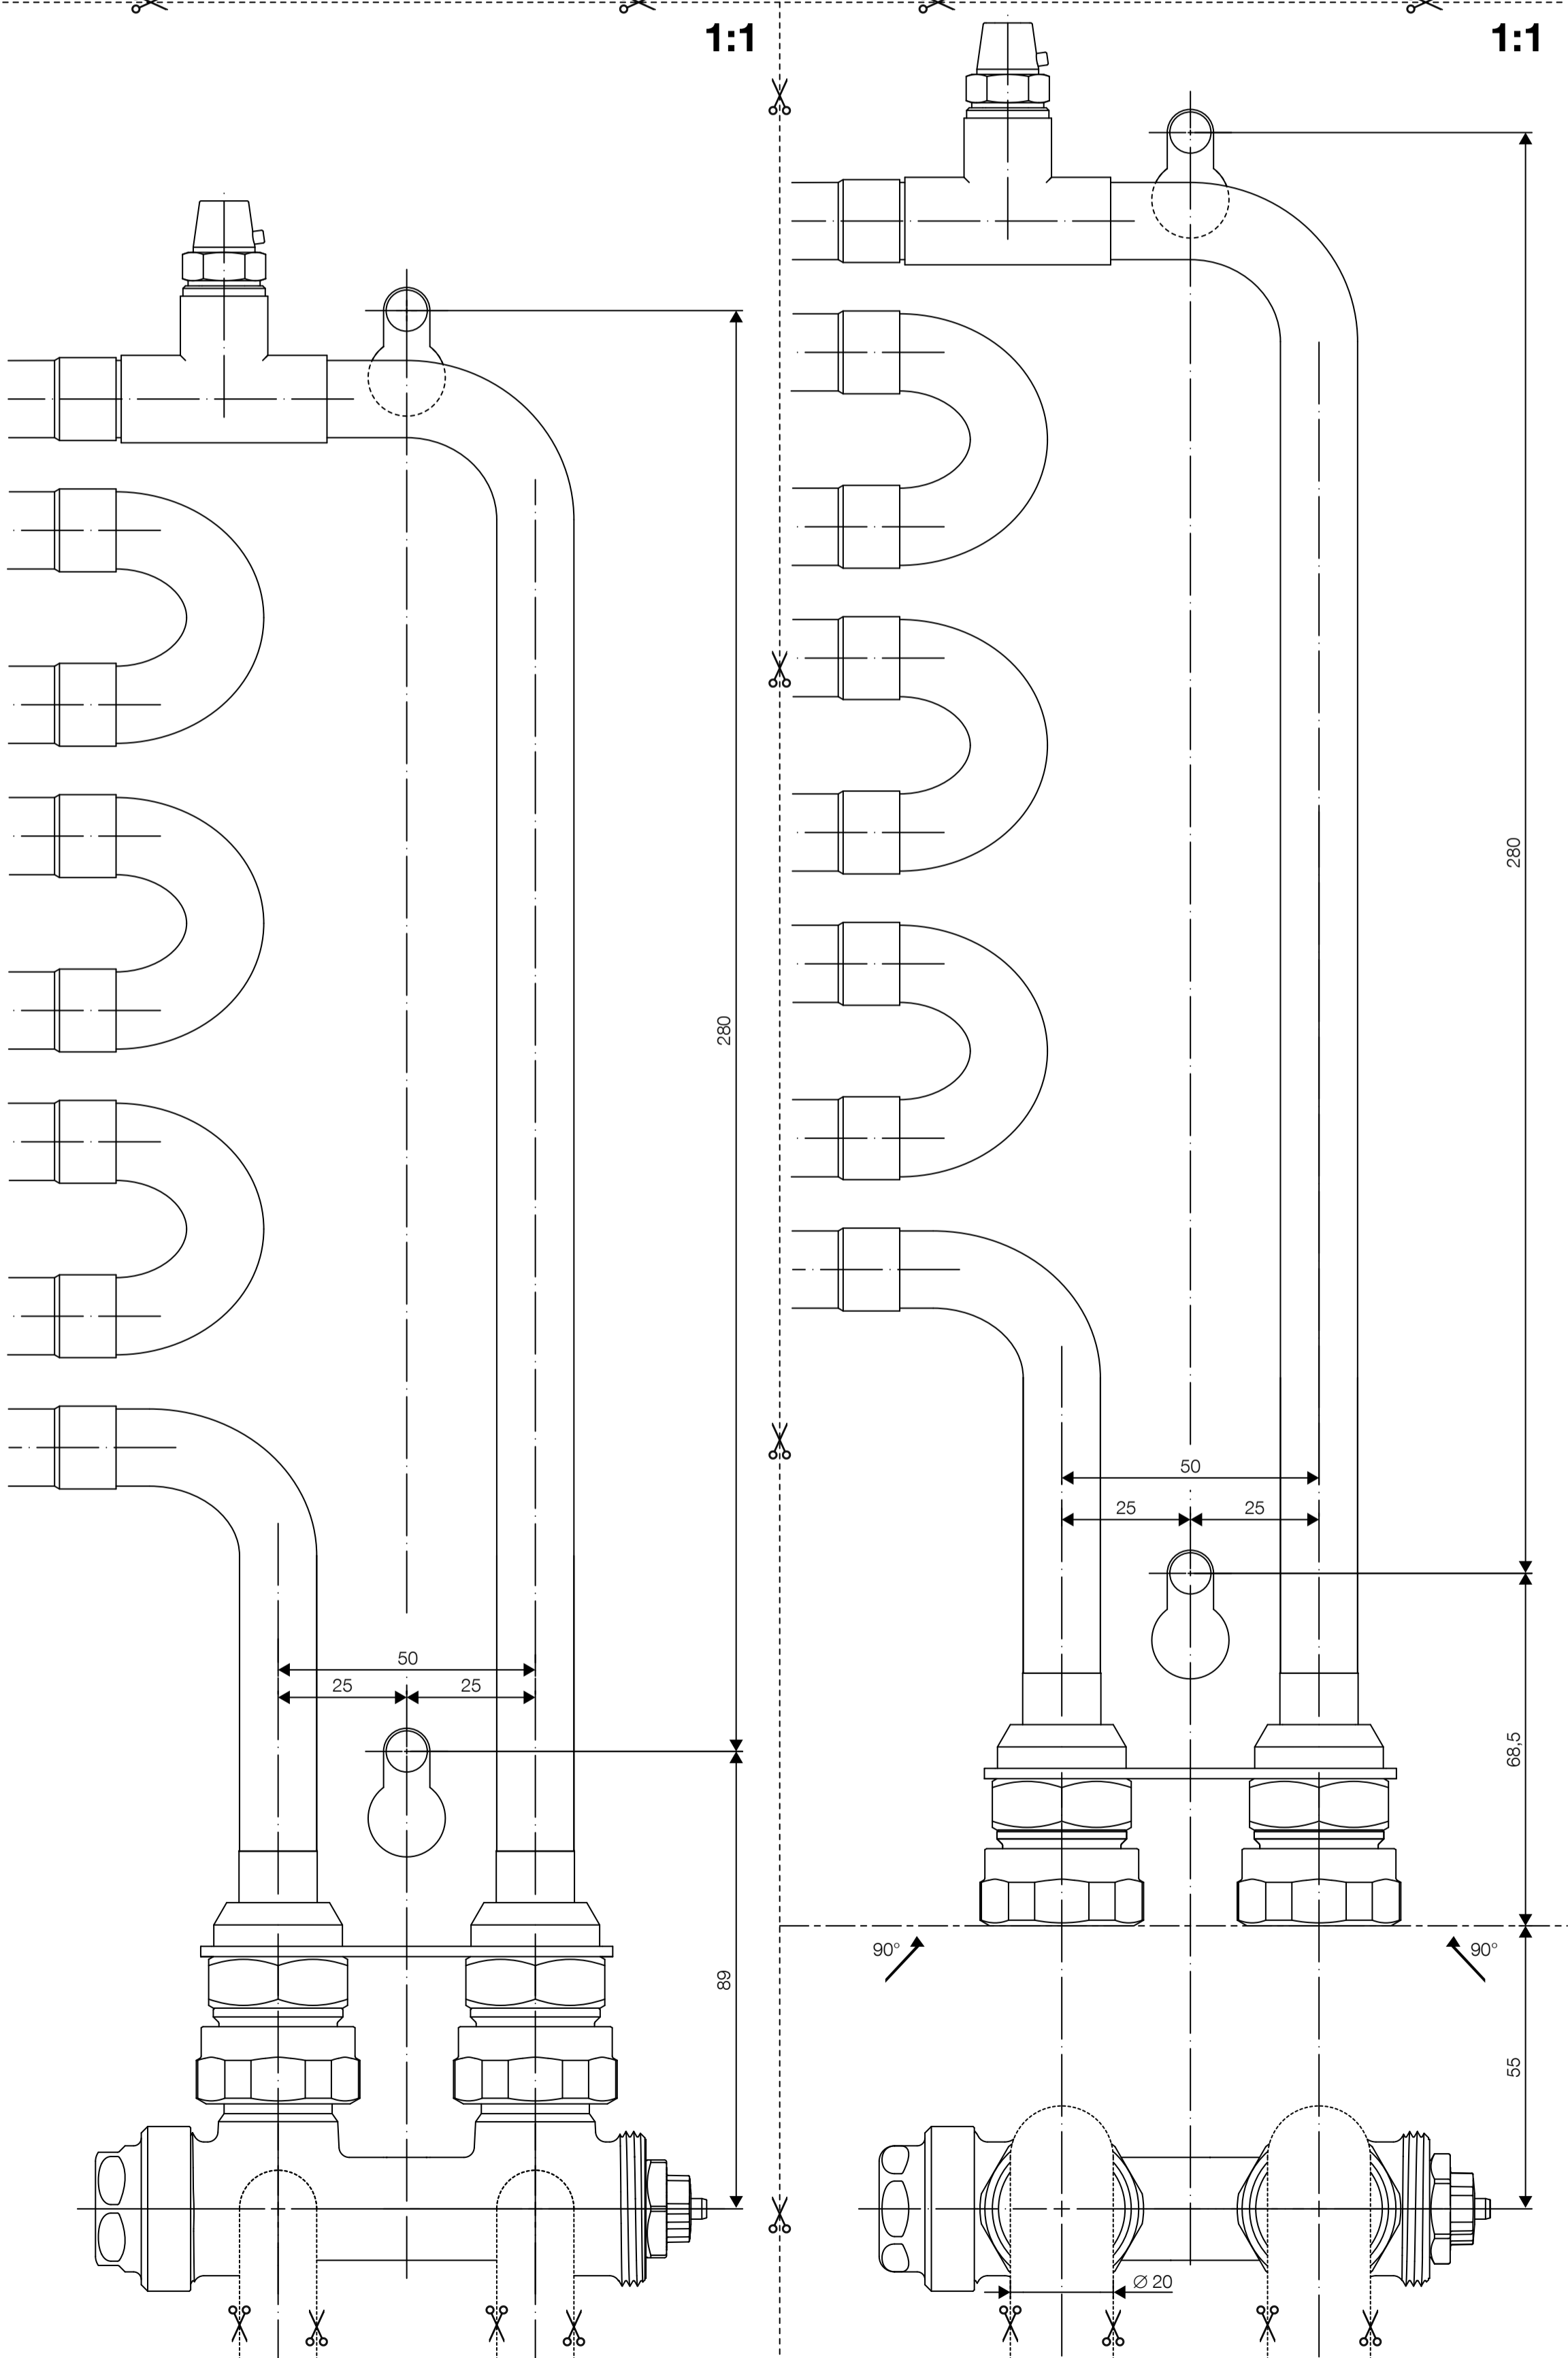

KORAWALL WVO/WVP/WVD/WVE-L/45/11

CZ Montážní šablona **SK** Montážna šablona **EN** Installation template
DE Montagevorlage **FR** Modele de montage **RU** Монтажный шаблон

CZ Rohové připojení
SK Rohové pripojenie
EN Wall connection
DE Eckverbindung
FR Raccordement en équerre
RU Угловое соединение

CZ LM armatura – rohová
SK LM armatúra – rohová
EN LM-valve elbow
DE LM Ventil Eckausführung
FR Vanne LM en équerre
RU LM-клапан угловой

LICON REG-TMA
KORADO Z-LREG-095

CZ Přímé připojení
SK Priame pripojenie
EN Straight connection
DE Direktausführung
FR Raccordement inferieur
RU Прямое соединение

CZ LM armatura – přímá
SK LM armatúra – priama
EN LM-valve straight
DE LM Ventil Direktausführung
FR Vanne LM droite
RU LM-клапан прямой

LICON REG-TMS
KORADO Z-LREG-094

KORAWALL WVO/WVP/WVD/WVE-L/45/11

CZ Montážní šablona **SK** Montážna šablona **EN** Installation template
DE Montagevorlage **FR** Modele de montage **RU** Монтажный шаблон

CZ Rohové připojení
SK Rohové pripojenie
EN Wall connection
DE Eckverbindung
FR Raccordement en équerre
RU Угловое соединение

CZ LM armatura – rohová
SK LM armatúra – rohová
EN LM-valve elbow
DE LM Ventil Eckausführung
FR Vanne LM en équerre
RU LM-клапан угловой