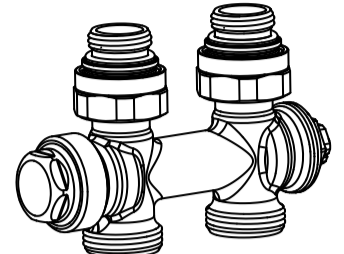

CZ LM armatura – rohová
SK LM armatúra – rohová
EN LM-valve elbow
DE LM Ventil Eckausführung
FR Vanne LM en équerre
RU LM-клапан угловой

LICON REG-TMA
KORADO Z-LREG-095

CZ Přímé připojení
SK Priame pripojenie
EN Straight connection
DE Direktausführung
FR Raccordement inferieur
RU Прямое соединение

CZ LM armatura – přímá
SK LM armatúra – priama
EN LM-valve straight
DE LM Ventil Direktausführung
FR Vanne LM droite
RU LM-клапан прямой

LICON REG-TMS
KORADO Z-LREG-094

KORAWALL WVO/WVP/WVD/WVE-L/45/11

CZ Montážní šablona **SK** Montážna šablona **EN** Installation template
DE Montagevorlage **FR** Modele de montage **RU** Монтажный шаблон

CZ Rohové připojení
SK Rohové pripojenie
EN Wall connection
DE Eckverbindung
FR Raccordement en équerre
RU Угловое соединение

CZ LM armatura – rohová
SK LM armatúra – rohová
EN LM-valve elbow
DE LM Ventil Eckausführung
FR Vanne LM en équerre
RU LM-клапан угловой

LICON REG-TMA
KORADO Z-LREG-095

CZ Přímé připojení
SK Priame pripojenie
EN Straight connection
DE Direktausführung
FR Raccordement inferieur
RU Прямое соединение

CZ LM armatura – přímá
SK LM armatúra – priama
EN LM-valve straight
DE LM Ventil Direktausführung
FR Vanne LM droite
RU LM-клапан прямой