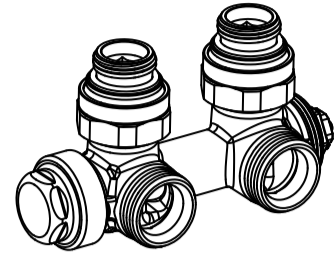

CZ LM armatura – rohová
SK LM armatúra – rohová
EN LM-valve elbow
DE LM Ventil Eckausführung
FR Vanne LM en équerre
RU LM-клапан угловой

LICON REG-TMA
KORADO Z-LREG-095

CZ Přímé připojení
SK Priame pripojenie
EN Straight connection
DE Direktausführung
FR Raccordement inferieur
RU Прямое соединение

CZ LM armatura – přímá
SK LM armatúra – priama
EN LM-valve straight
DE LM Ventil Direktausführung
FR Vanne LM droite
RU LM-клапан прямой

LICON REG-TMS
KORADO Z-LREG-094

KORAWALL WVO/WVP/WVD/WVE-L/45/11

CZ Montážní šablona **SK** Montážna šablona **EN** Installation template
DE Montagevorlage **FR** Modele de montage **RU** Монтажный шаблон

CZ Rohové připojení
SK Rohové pripojenie
EN Wall connection
DE Eckverbindung
FR Raccordement en équerre
RU Угловое соединение

CZ LM armatura – rohová
SK LM armatúra – rohová
EN LM-valve elbow
DE LM Ventil Eckausführung
FR Vanne LM en équerre
RU LM-клапан угловой

LICON REG-TMA
KORADO Z-LREG-095

CZ Přímé připojení
SK Priame pripojenie
EN Straight connection
DE Direktausführung
FR Raccordement inferieur
RU Прямое соединение

CZ LM armatura – přímá
SK LM armatúra – priama
EN LM-valve straight
DE LM Ventil Direktausführung
FR Vanne LM droite
RU LM-клапан прямой