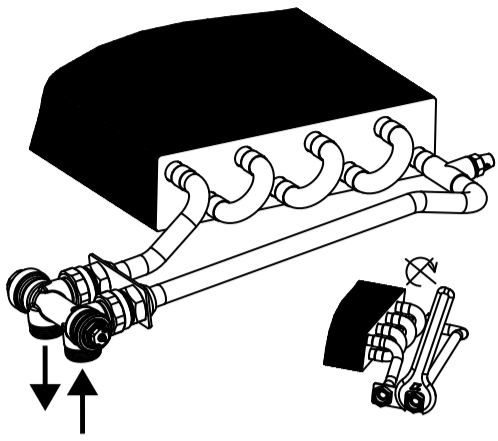

KORAWALL WVO/WVP/WVD/WVE-L/45/11

CZ Montážní šablona **SK** Montážna šablona **EN** Installation template
DE Montagevorlage **FR** Modele de montage **RU** Монтажный шаблон

CZ Rohové připojení
SK Rohové pripojenie
EN Wall connection
DE Eckverbindung
FR Raccordement en équerre
RU Угловое соединение

CZ LM armatura – rohová
SK LM armatúra – rohová
EN LM-valve elbow
DE LM Ventil Eckausführung
FR Vanne LM en équerre
RU LM-клапан угловой

LICON REG-TMA
KORADO Z-LREG-095

CZ Přímé připojení
SK Priame pripojenie
EN Straight connection
DE Direktausführung
FR Raccordement inferieur
RU Прямое соединение

CZ LM armatura – přímá
SK LM armatúra – priama
EN LM-valve straight
DE LM Ventil Direktausführung
FR Vanne LM droite
RU LM-клапан прямой

LICON REG-TMS
KORADO Z-LREG-094

KORAWALL WVO/WVP/WVD/WVE-L/45/11

CZ Montážní šablona **SK** Montážna šablona **EN** Installation template
DE Montagevorlage **FR** Modele de montage **RU** Монтажный шаблон