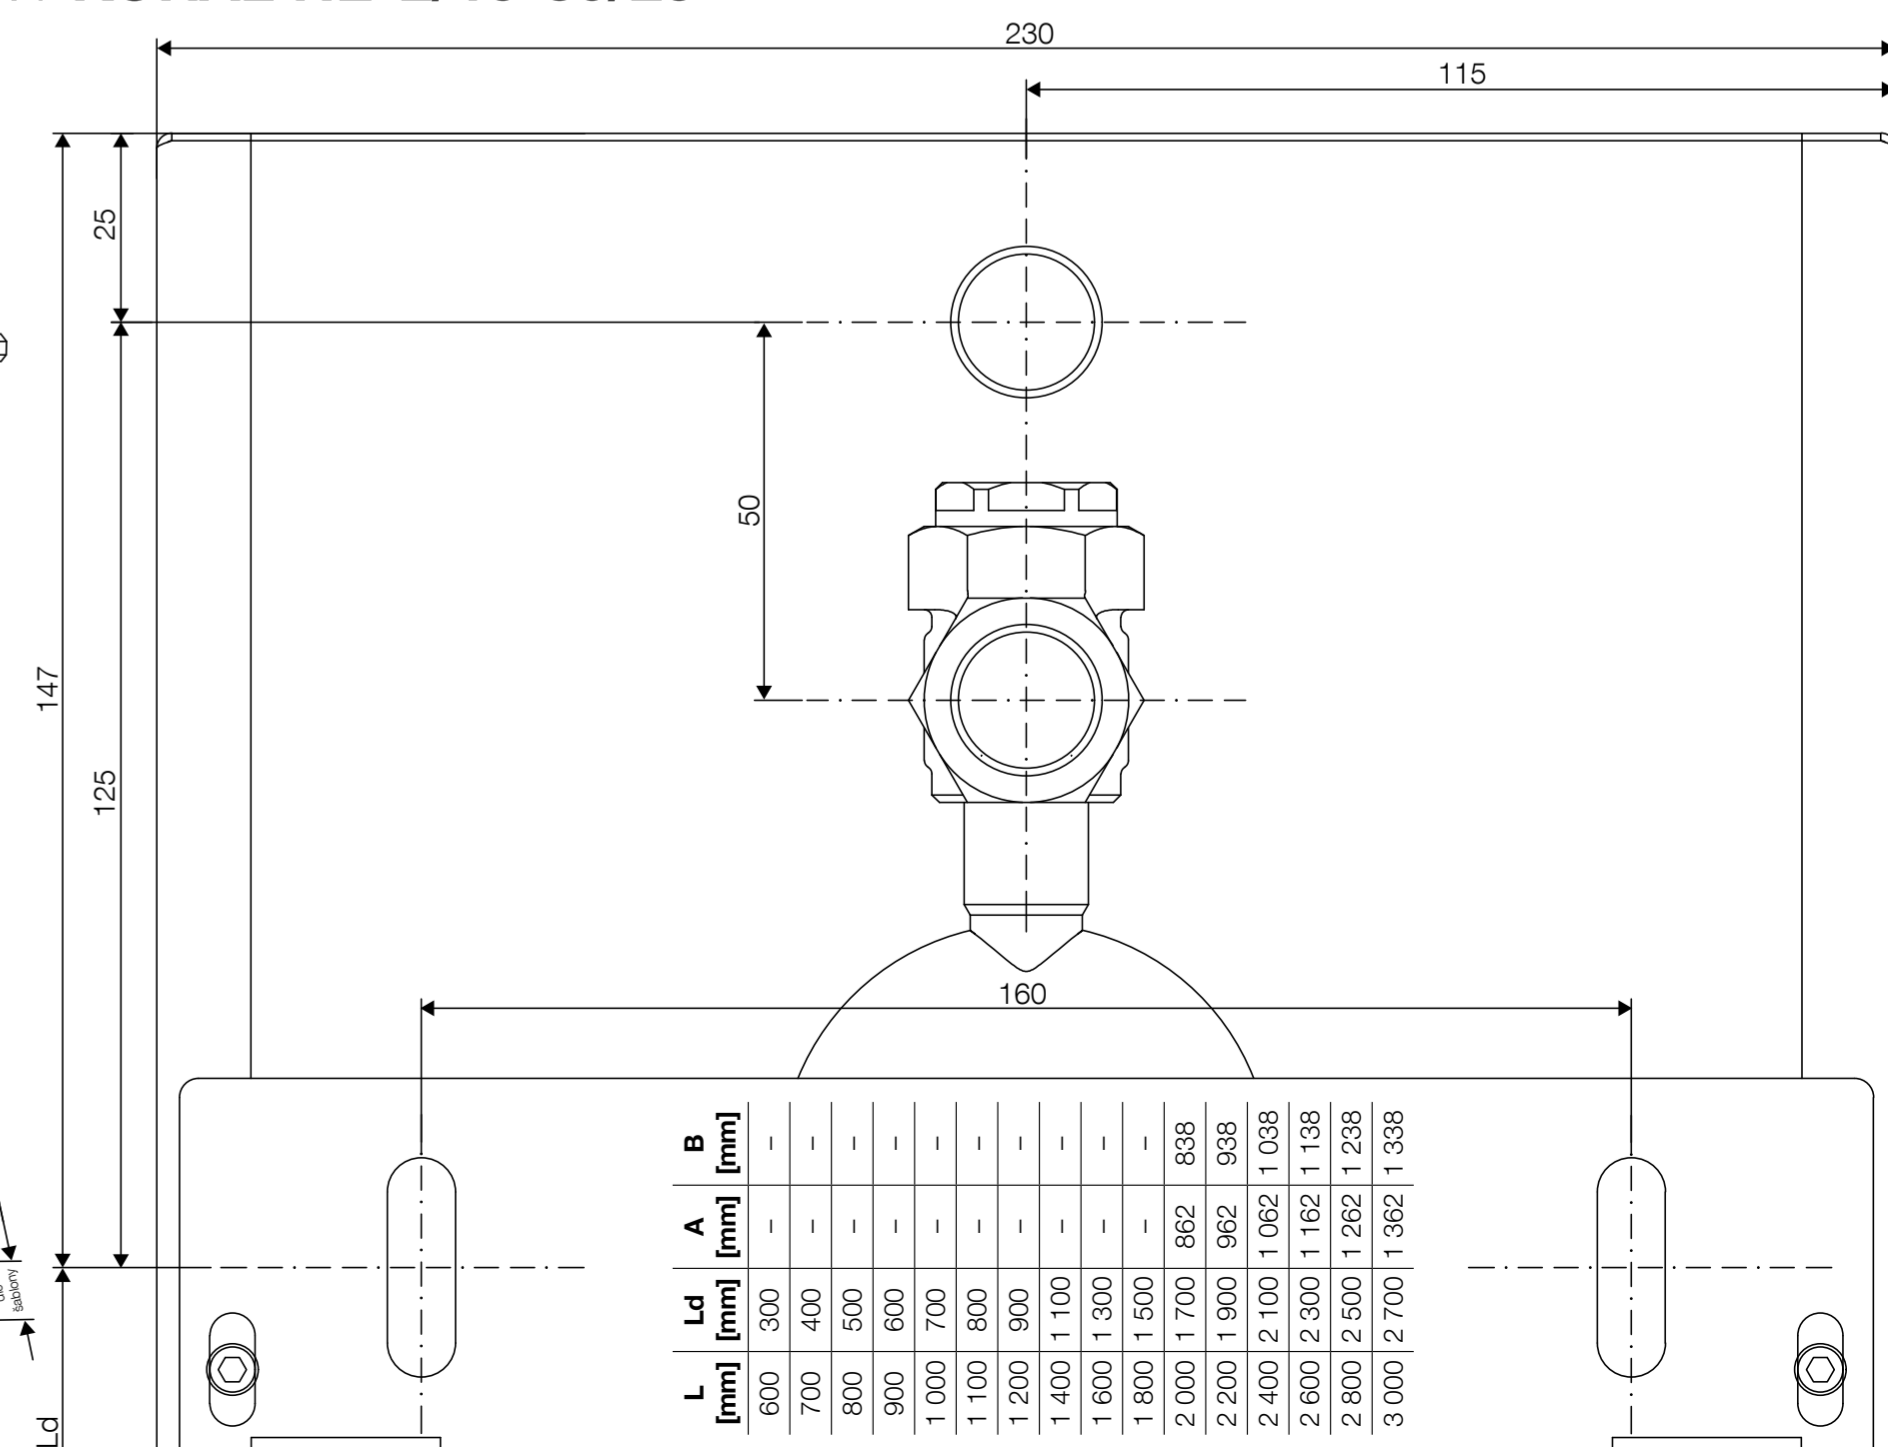

Model 1:1 KORALINE-L/15-80/23

L [mm]	Ld [mm]	A [mm]	B [mm]
600	300	-	-
700	400	-	-
800	500	-	-
900	600	-	-
1 000	700	-	-
1 100	800	-	-
1 200	900	-	-
1 400	1 100	-	-
1 600	1 300	-	-
1 800	1 500	-	-
2 000	1 700	862	838
2 200	1 900	962	938
2 400	2 100	1 062	1 038
2 600	2 300	1 162	1 138
2 800	2 500	1 262	1 238
3 000	2 700	1 362	1 338