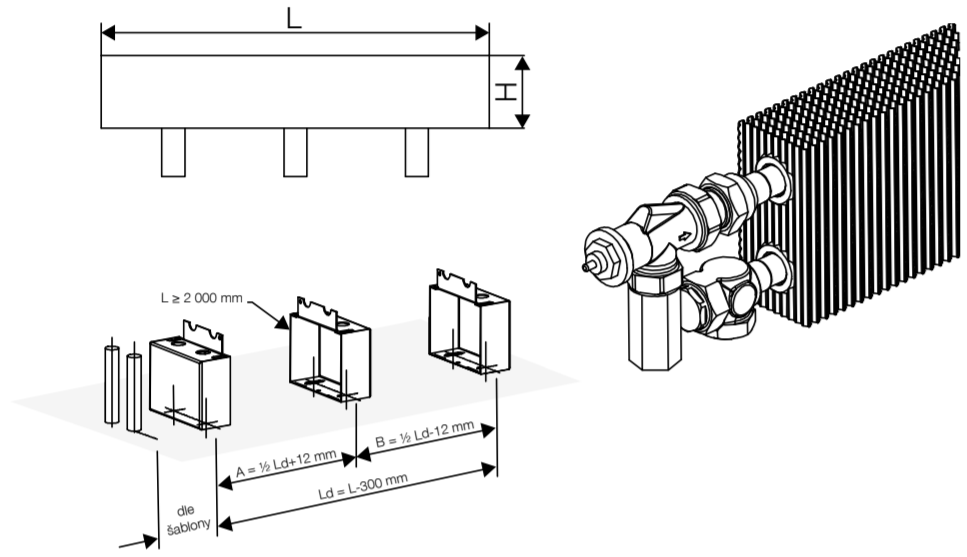

Model 1:1 KORALINE-L/15-80/08

L [mm]	Ld [mm]	A [mm]	B [mm]
600	300	-	-
700	400	-	-
800	500	-	-
900	600	-	-
1 000	700	-	-
1 100	800	-	-
1 200	900	-	-
1 400	1 100	-	-
1 600	1 300	-	-
1 800	1 500	-	-
2 000	1 700	862	838
2 200	1 900	962	938
2 400	2 100	1 062	1 038
2 600	2 300	1 162	1 138
2 800	2 500	1 262	1 238
3 000	2 700	1 362	1 338