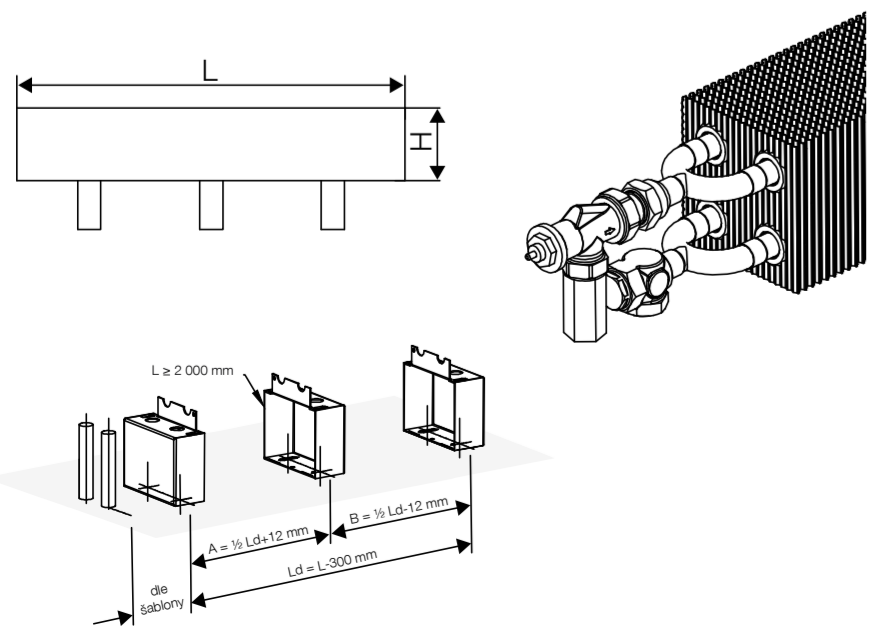

Model 1:1 KORALINE-L/15-80/13

L [mm]	Ld [mm]	A [mm]	B [mm]
600	300	-	-
700	400	-	-
800	500	-	-
900	600	-	-
1 000	700	-	-
1 100	800	-	-
1 200	900	-	-
1 400	1 100	-	-
1 600	1 300	-	-
1 800	1 500	-	-
2 000	1 700	862	838
2 200	1 900	962	938
2 400	2 100	1 062	1 038
2 600	2 300	1 162	1 138
2 800	2 500	1 262	1 238
3 000	2 700	1 362	1 338