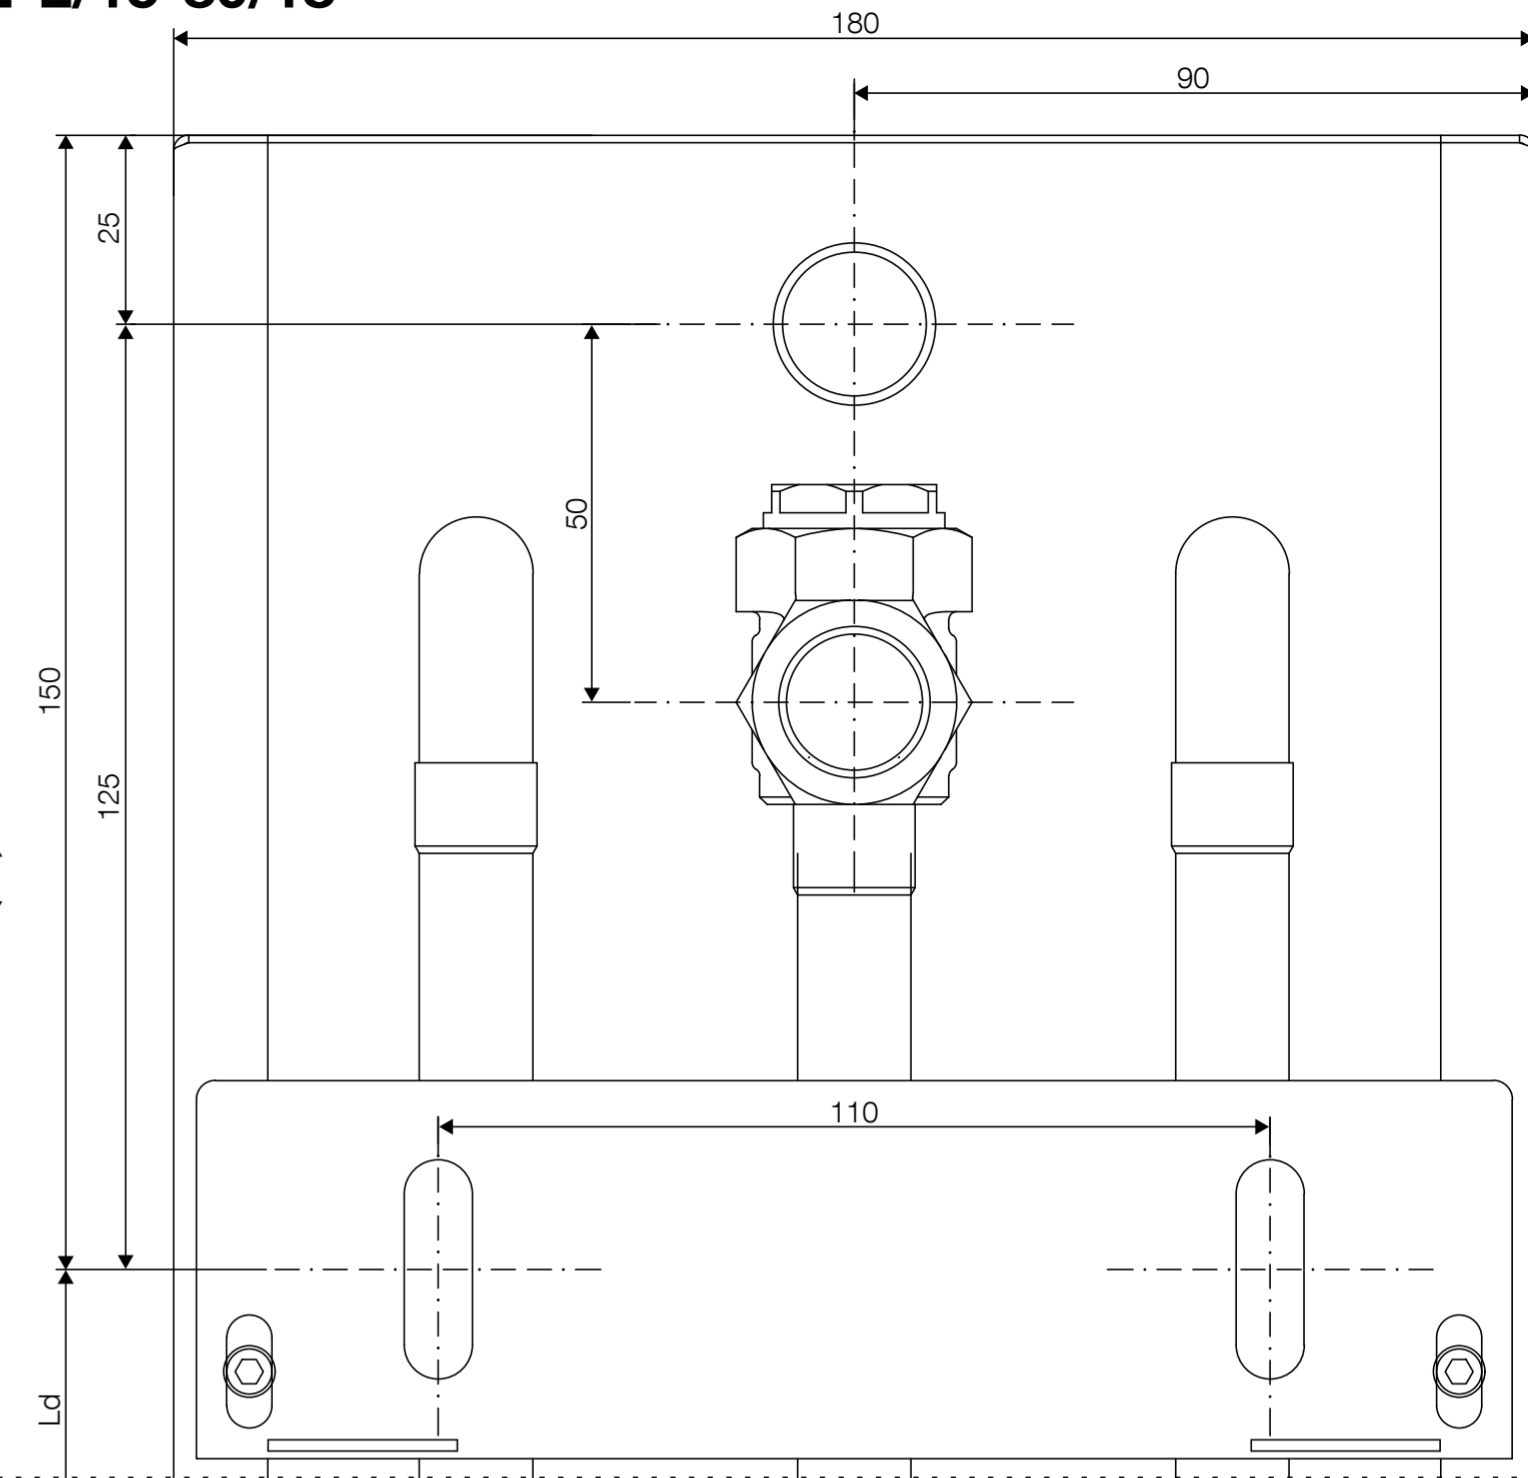

## Model 1:1 KORALINE-L/09/18

L [mm]	Ld [mm]	A [mm]	B [mm]
600	300	-	-
700	400	-	-
800	500	-	-
900	600	-	-
1 000	700	-	-
1 100	800	-	-
1 200	900	-	-
1 400	1 100	-	-
1 600	1 300	-	-
1 800	1 500	-	-
2 000	1 700	862	838
2 200	1 900	962	938
2 400	2 100	1 062	1 038
2 600	2 300	1 162	1 138
2 800	2 500	1 262	1 238
3 000	2 700	1 362	1 338

## Model 1:1 KORALINE-L/09/23

L [mm]	Ld [mm]
600	300
700	400
800	500
900	600
1 000	700
1 100	800
1 200	900
1 400	1 100
1 600	1 300
1 800	1 500
2 000	1 700
2 200	1 900
2 400	2 100
2 600	2 300
2 800	2 500
3 000	2 700

### Model 1:1 KORALINE-L/15-80/08

L [mm]	Ld [mm]	A [mm]	B [mm]
600	300	-	-
700	400	-	-
800	500	-	-
900	600	-	-
1 000	700	-	-
1 100	800	-	-
1 200	900	-	-
1 400	1 100	-	-
1 600	1 300	-	-
1 800	1 500	-	-
2 000	1 700	862	838
2 200	1 900	962	938
2 400	2 100	1 062	1 038
2 600	2 300	1 162	1 138
2 800	2 500	1 262	1 238
3 000	2 700	1 362	1 338

### Model 1:1 KORALINE-L/15-80/18

L [mm]	Ld [mm]	A [mm]	B [mm]
600	300	-	-
700	400	-	-
800	500	-	-
900	600	-	-
1 000	700	-	-
1 100	800	-	-
1 200	900	-	-
1 400	1 100	-	-
1 600	1 300	-	-
1 800	1 500	-	-
2 000	1 700	862	838
2 200	1 900	962	938
2 400	2 100	1 062	1 038
2 600	2 300	1 162	1 138
2 800	2 500	1 262	1 238
3 000	2 700	1 362	1 338